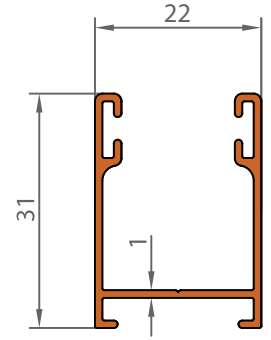

2005 0,160 KG/M

1162 1,428 KG/M

DA
DIZAYN
ALÜMİNYUM

DA
DIZAYN
ALÜMİNYUM

Panjur

Blinds

5016 0,269 KG/M

5014 0,266 KG/M