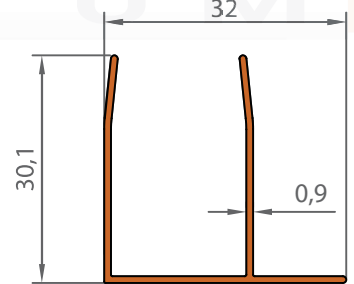

1043 0,223 KG/M