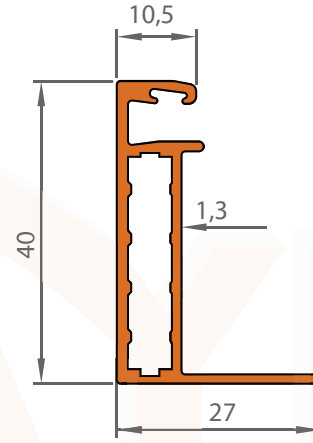

1136 1,211 KG/M

1137 0,886 KG/M

1004 1,635 KG/M

1005 1,011 KG/M

1008 0,813 KG/M

1009 0,231 KG/M

1003 0,426 KG/M

DA
DIZAYN
ALÜMİNYUM

Günes Enerji Sistem

Solar System

1086 0,835 KG/M

5020 0,824 KG/M

5021 0,800 KG/M

6004 0,491 KG/M

6001 0,447 KG/M

1253 0,781 KG/M