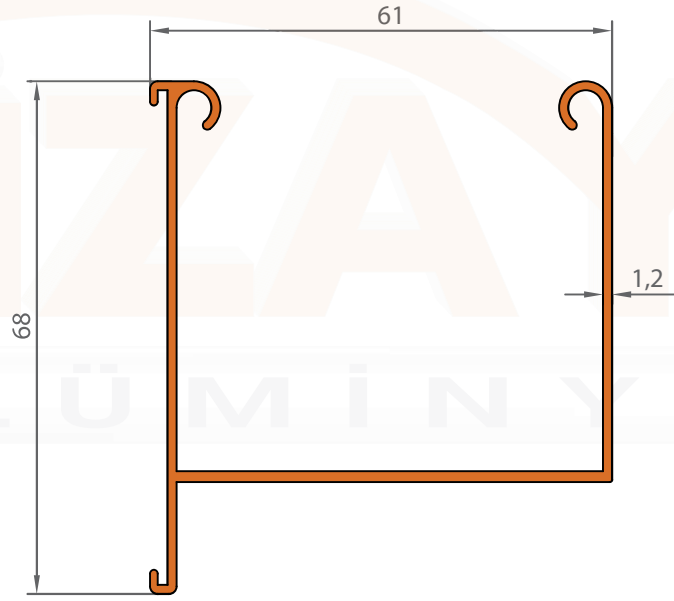

4012 0,605 KG/M

1245 0,702 KG/M

1262 0,206 KG/M

4013 0,355 KG/M

DA
DIZAYN
ALÜMİNYUM

Dusa Kabin Shower Cabin

1042 0,358 KG/M

1044 0,551 KG/M