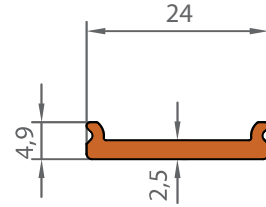

2015 0,185 KG/M