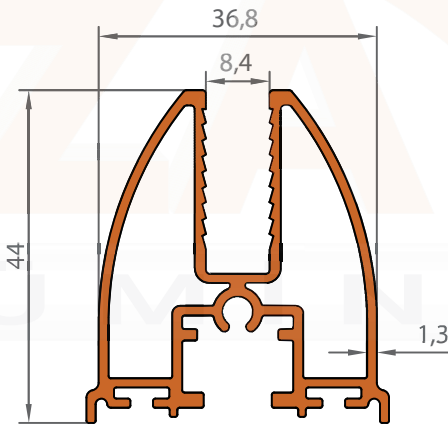

1082 0,318 KG/M

1081 0,201 KG/M

2016 0,152 KG/M

1080

1082

1081

DA
DIZAYN
ALÜMİNYUM

Cam Balkon Glass balcony

1047 1,225 KG/M

5009 1,664 KG/M

2001 1,150 KG/M

1093 1,094 KG/M

5008 0,881 KG/M

2002 0,597 KG/M

2003 0,282 KG/M

2004 0,166 KG/M