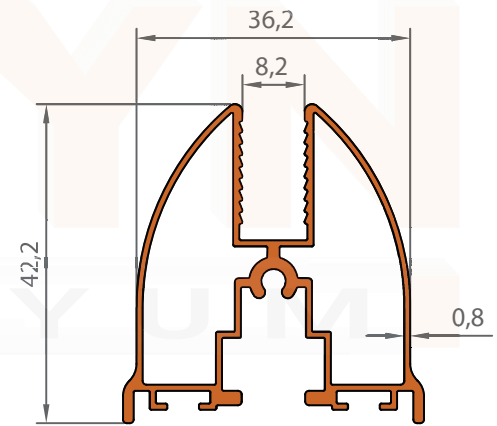

2002 0,597 KG/M