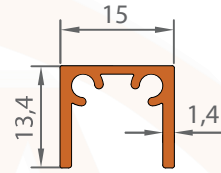

**Alüminyum
Cam&Çit**

**Aluminium
Glass&Fence**

1167 2,041 KG/M

1220 1,515 KG/M

1173 0,249 KG/M

1172 0,125 KG/M

1170 0,160 KG/M

1171 0,328 KG/M