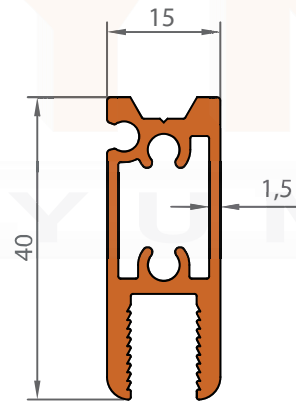

2014 0,654 KG/M