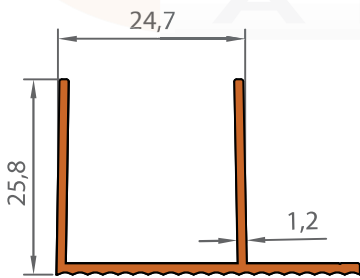

4012 0,605 KG/M

1245 0,702 KG/M

1262 0,206 KG/M

4013 0,355 KG/M

DA
DIZAYN
ALÜMİNYUM

Dusa Kabin Shower Cabin

1042 0,358 KG/M

1044 0,551 KG/M