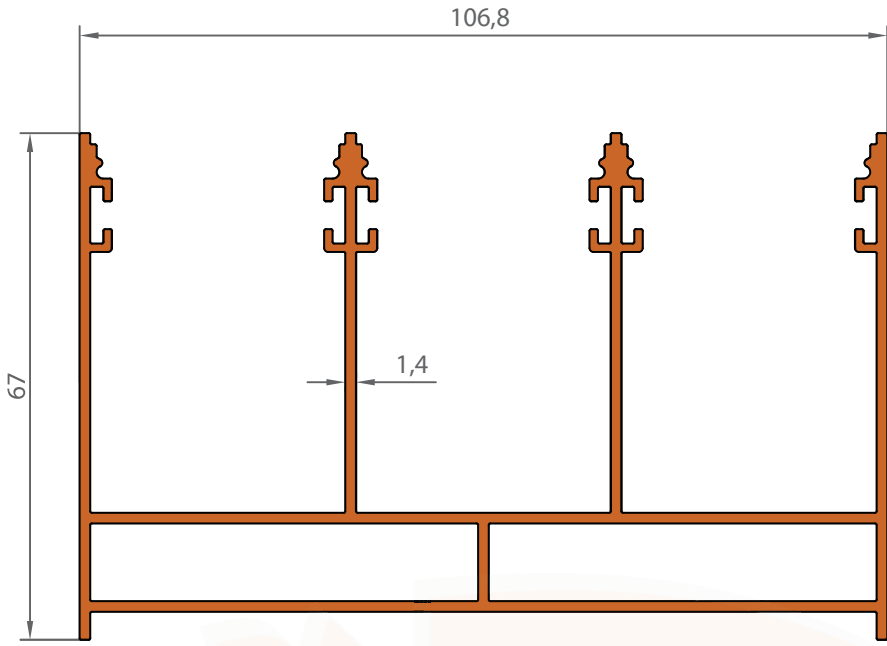

2006 1,963 KG/M