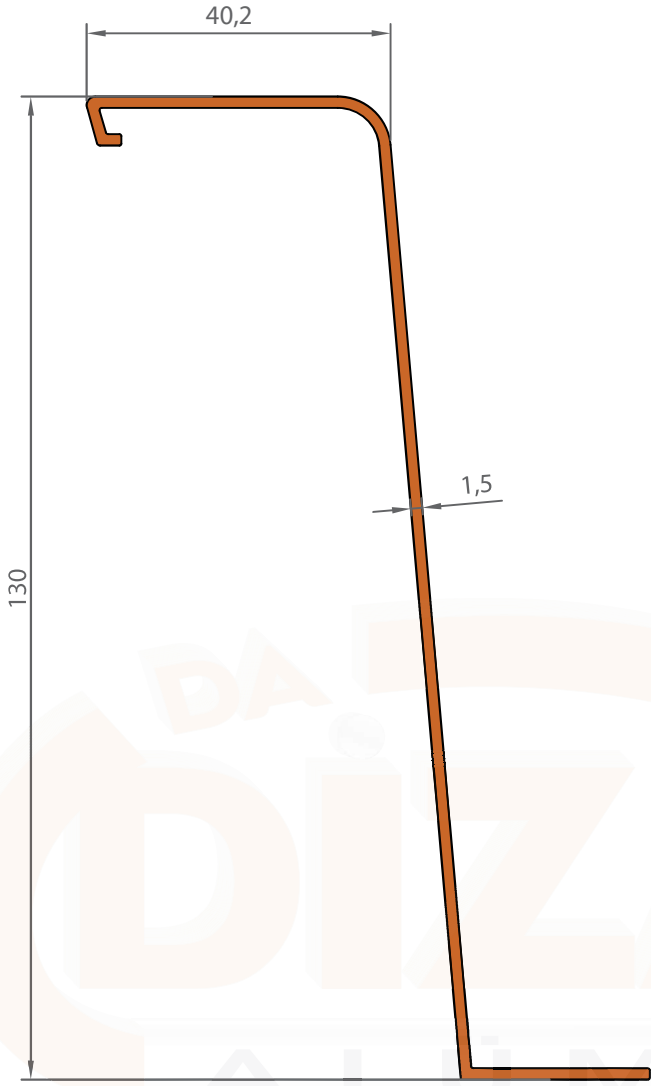

1087 0,803 KG/M