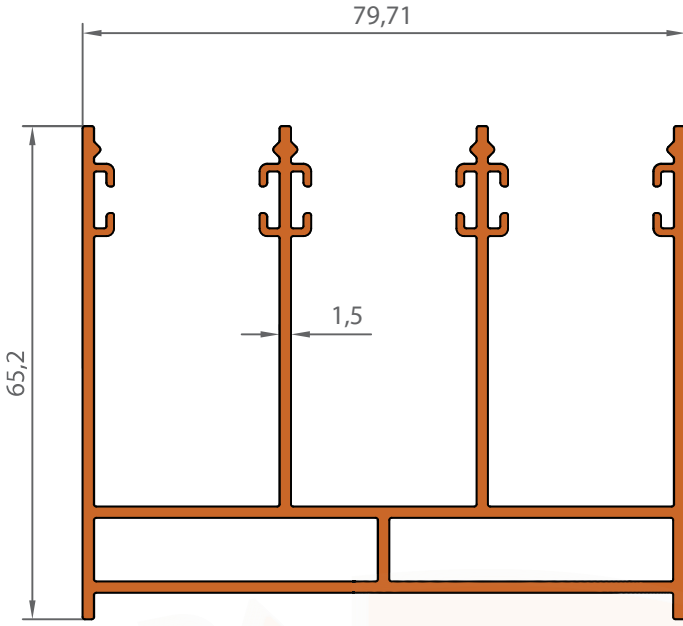

2011 1,765 KG/M

2015 0,185 KG/M

2013 0,792 KG/M

2014 0,654 KG/M

2012 0,372 KG/M

DA
DIZAYN
ALÜMİNYUM

Aydınlatma

Lighting