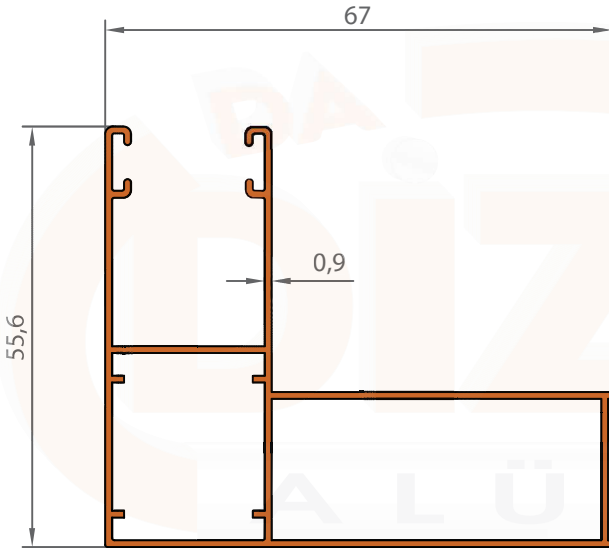

5015 0,689 KG/M