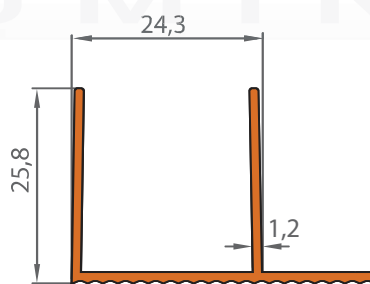

1094 0,300 KG/M