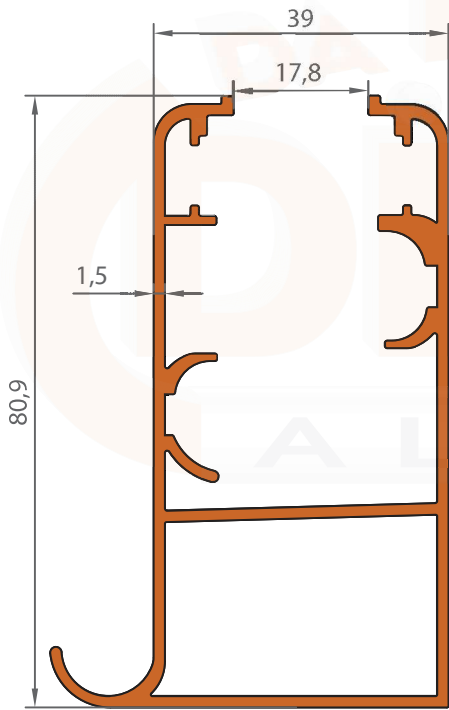

1047 1,225 KG/M