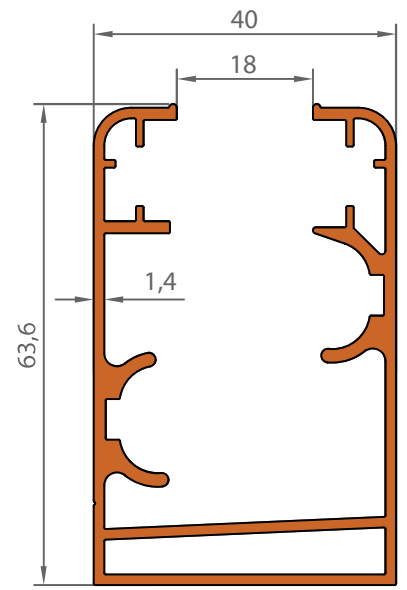

2001 1,150 KG/M