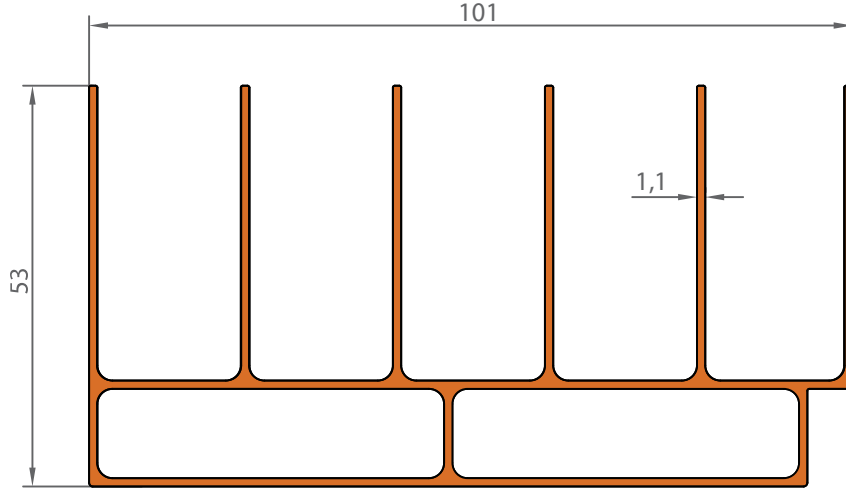

2003 0,282 KG/M

2004 0,166 KG/M

1162 1,428 KG/M

DA
DIZAYN
ALÜMİNYUM