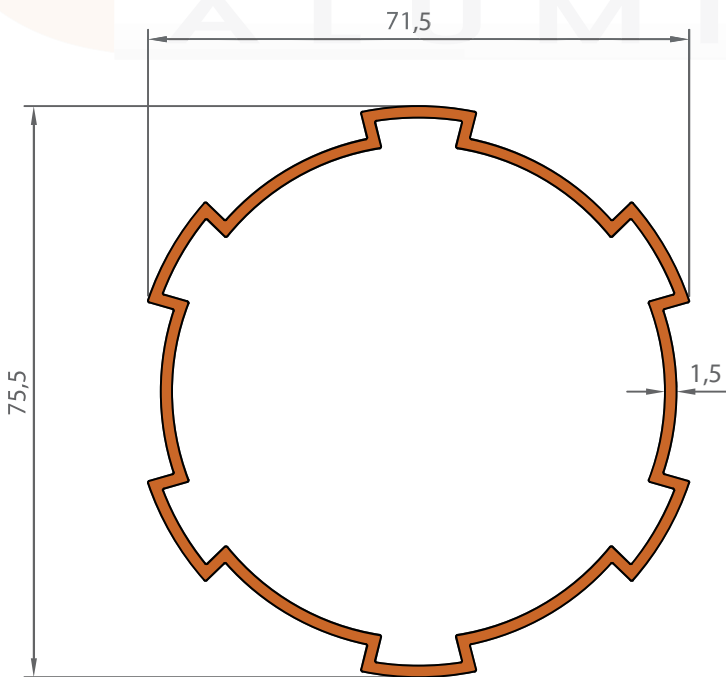

1012 2,377 KG/M

1121 1,986 KG/M

1006 1,266 KG/M

1010 0,307 KG/M

1133 0,897 KG/M

1002 0,865 KG/M

1007 1,076 KG/M

1001 0,916 KG/M

1136 1,211 KG/M

1137 0,886 KG/M

1004 1,635 KG/M

1005 1,011 KG/M

1008 0,813 KG/M

1009 0,231 KG/M

1003 0,426 KG/M

DA
DIZAYN
ALÜMİNYUM