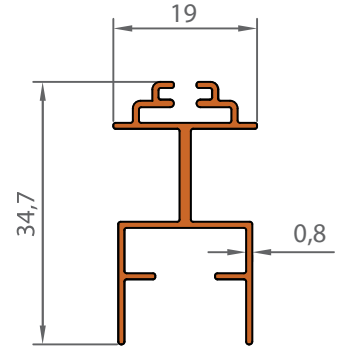

1064 1,071 KG/M

1063 0,589 KG/M

Sineklik

Flyscreen

1084 0,312 KG/M

1085 0,372 KG/M

1083 0,269 KG/M

1080 0,280 KG/M

1082 0,318 KG/M

1081 0,201 KG/M

2016 0,152 KG/M

1080

1082

1081

DA
DIZAYN
ALÜMİNYUM

Cam Balkon Glass balcony