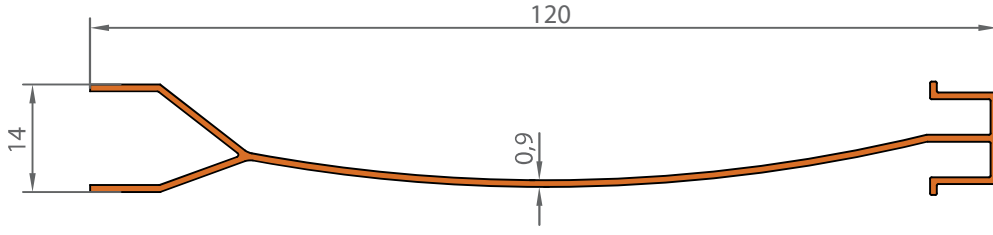

1169 0,108 KG/M

1168 0,190 KG/M

1049 0,978 KG/M

1194 0,536 KG/M

1221 0,428 KG/M

1222 0,317 KG/M

DA
DIZAYN
ALÜMİNYUM

Velimeşe Org. San. Bölgesi Mah. 248 Sok. No:10 / 1
Ergene / Tekirdağ