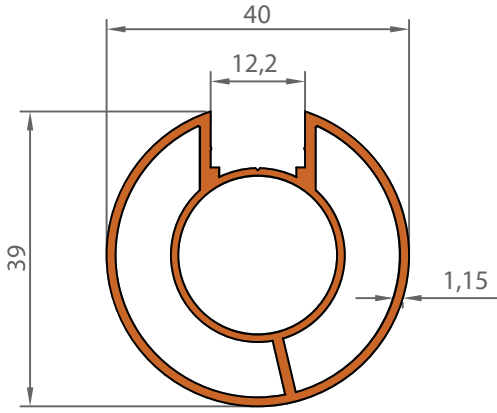

DA
DIZAYN
ALÜMİNYUM

Küpeste

Handrail

1065 0,645 KG/M

1066 0,429 KG/M

1104 0,079 KG/M

1069 0,079 KG/M

1070 0,085 KG/M

1207 0,656 KG/M

1067 0,740 KG/M

1112 0,618 KG/M

1095 0,499 KG/M

1068 0,152 KG/M

1075 0,594 KG/M

1076 0,656 KG/M

DA
DIZAYN
ALÜMİNYUM