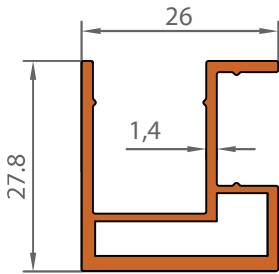

DA
DIZAYN
ALÜMİNYUM

Küpeste

Handrail

1065 0,645 KG/M

1066 0,429 KG/M

1104 0,079 KG/M

1069 0,079 KG/M

1070 0,085 KG/M