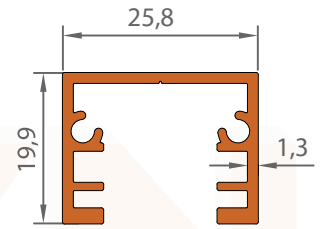

**Alüminyum
Cam&Çit**

**Aluminium
Glass&Fence**

1167 2,041 KG/M

1220 1,515 KG/M

1173 0,249 KG/M

1172 0,125 KG/M

1170 0,160 KG/M

1171 0,328 KG/M