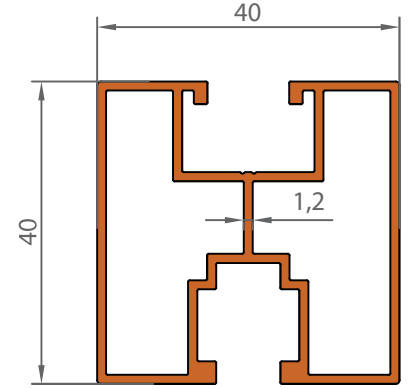

1136 1,211 KG/M

1137 0,886 KG/M

1004 1,635 KG/M

1005 1,011 KG/M

1008 0,813 KG/M

1009 0,231 KG/M

1003 0,426 KG/M

DA
DIZAYN
ALÜMİNYUM

Günes Enerji Sistem

Solar System

1086 0,835 KG/M

5020 0,824 KG/M

5021 0,800 KG/M

6004 0,491 KG/M

6001 0,447 KG/M

1253 0,781 KG/M