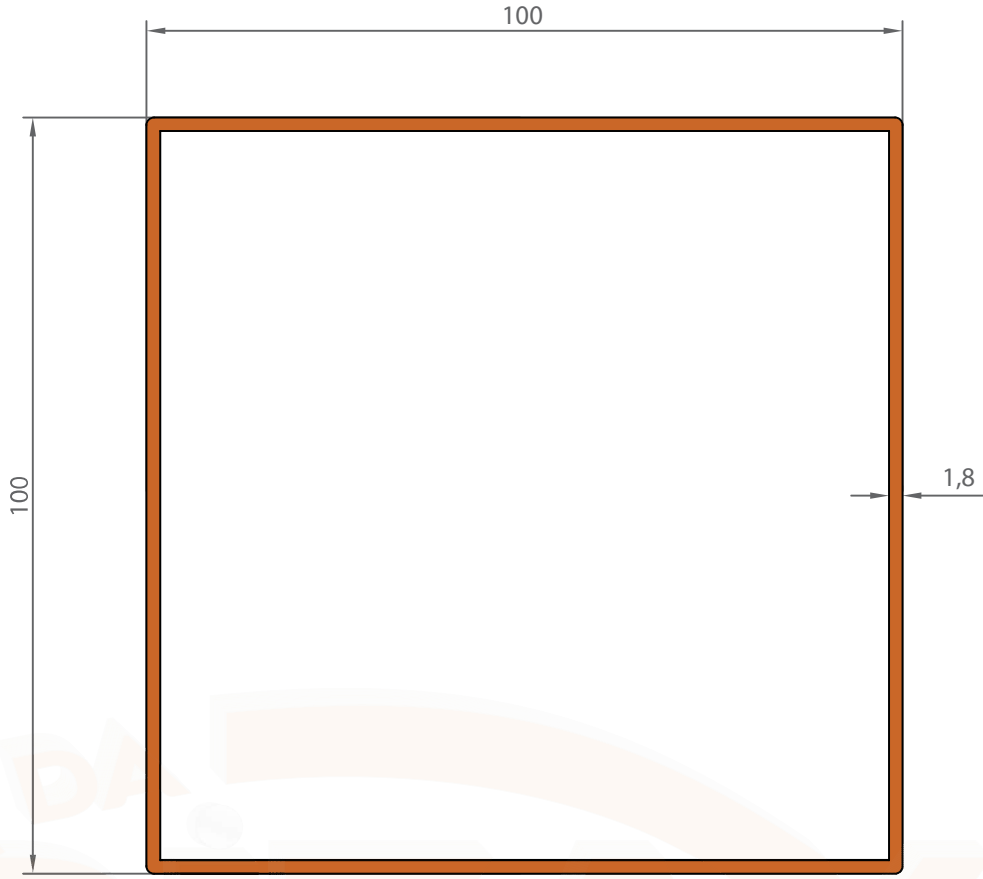

1088 0,414 KG/M

1090 1,751 KG/M

1091 1,919 KG/M

1092 1,337 KG/M

DA
DIZAYN
ALÜMİNYUM

Standart

Standart

4001 1,916 KG/M