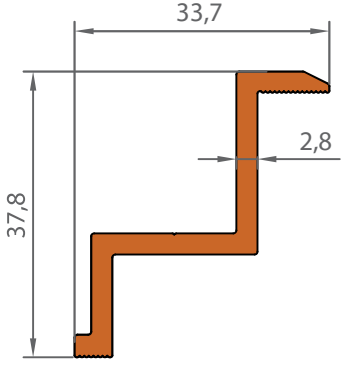

7000 0,512 KG/M