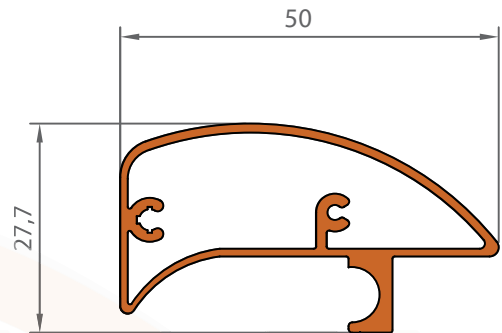

4012 0,605 KG/M

1245 0,702 KG/M

1262 0,206 KG/M

4013 0,355 KG/M

DA
DIZAYN
ALÜMİNYUM

Dusa Kabin Shower Cabin

1042 0,358 KG/M

1044 0,551 KG/M