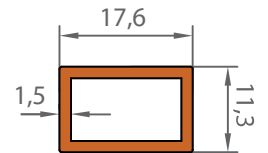

1079 0,211 KG/M