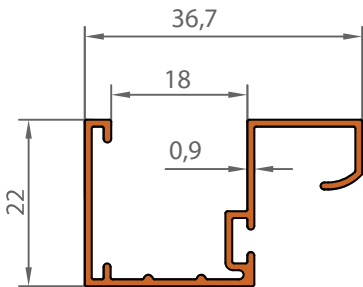

5013 0,266 KG/M