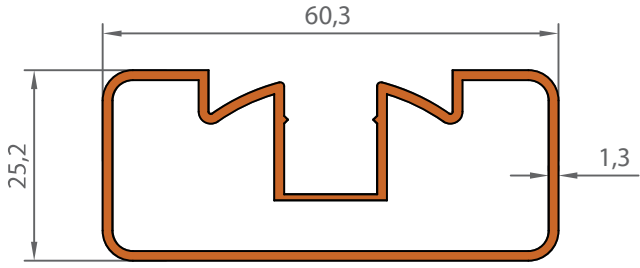

1071 0,694 KG/M