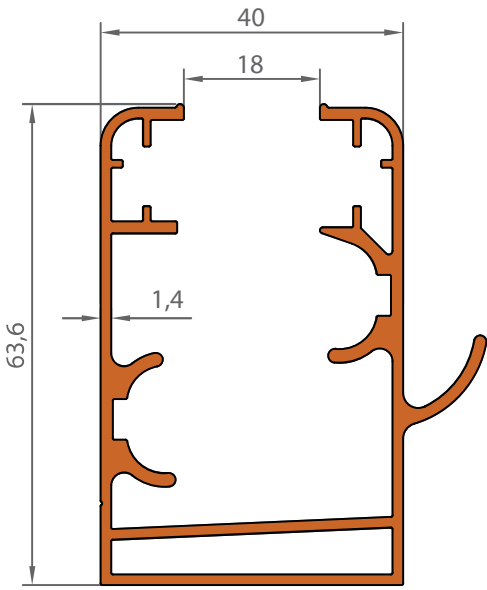

1064 1,071 KG/M

1063 0,589 KG/M

Sineklik

Flyscreen

1084 0,312 KG/M

1085 0,372 KG/M

1083 0,269 KG/M

1080 0,280 KG/M

1082 0,318 KG/M

1081 0,201 KG/M

2016 0,152 KG/M

1080

1082

1081

DA
DIZAYN
ALÜMİNYUM

Cam Balkon Glass balcony