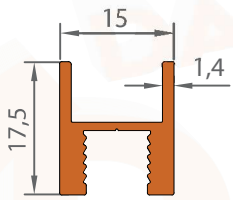

**Alüminyum
Cam&Çit**

**Aluminium
Glass&Fence**

1167 2,041 KG/M

1220 1,515 KG/M

1173 0,249 KG/M

1172 0,125 KG/M

1170 0,160 KG/M

1171 0,328 KG/M