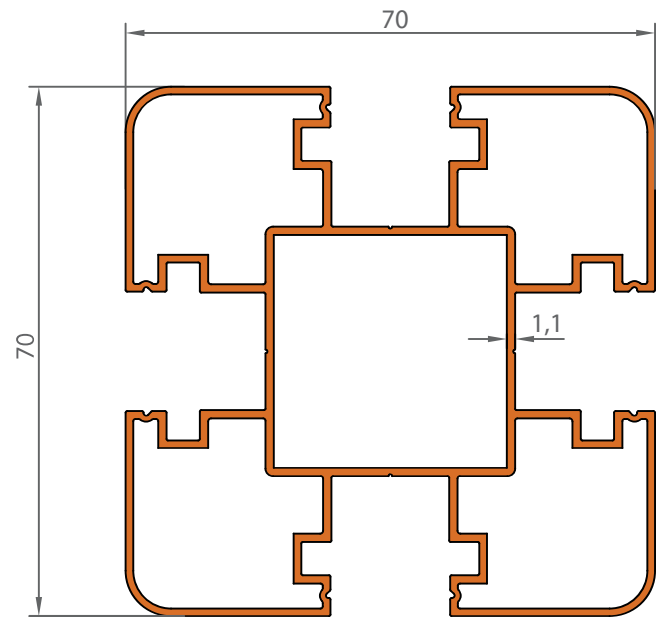

**Alüminyum
Cam&Çit**

**Aluminium
Glass&Fence**

1167 2,041 KG/M

1220 1,515 KG/M

1173 0,249 KG/M

1172 0,125 KG/M

1170 0,160 KG/M

1171 0,328 KG/M