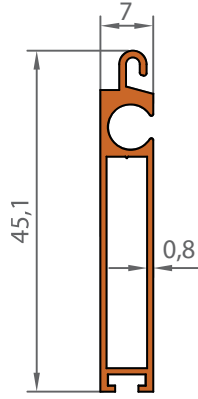

2005 0,160 KG/M

1162 1,428 KG/M

DA
DIZAYN
ALÜMİNYUM

DA
DIZAYN
ALÜMİNYUM

Panjur

Blinds

5016 0,269 KG/M

5014 0,266 KG/M