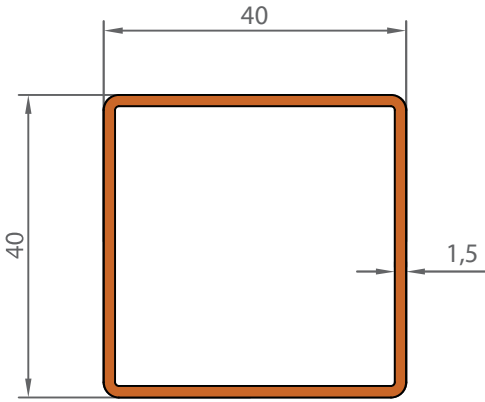

4005 0,618 KG/M