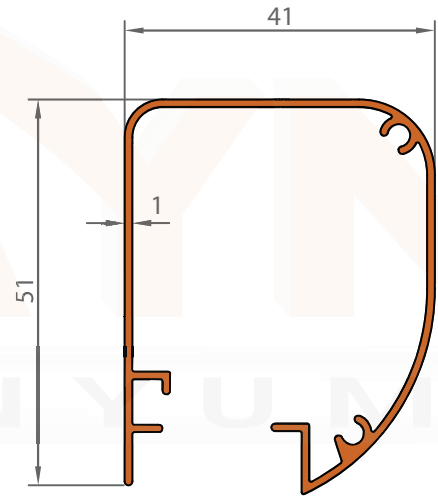

5017 0,499 KG/M