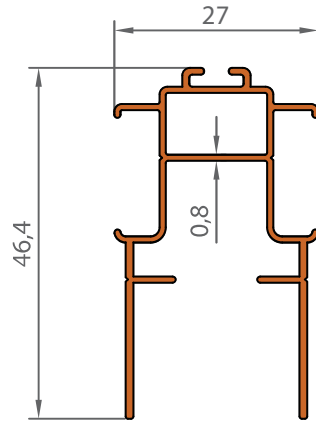

1064 1,071 KG/M

1063 0,589 KG/M

Sineklik

Flyscreen

1084 0,312 KG/M

1085 0,372 KG/M

1083 0,269 KG/M

1080 0,280 KG/M

1082 0,318 KG/M

1081 0,201 KG/M

2016 0,152 KG/M

1080

1082

1081

DA
DIZAYN
ALÜMİNYUM

Cam Balkon Glass balcony