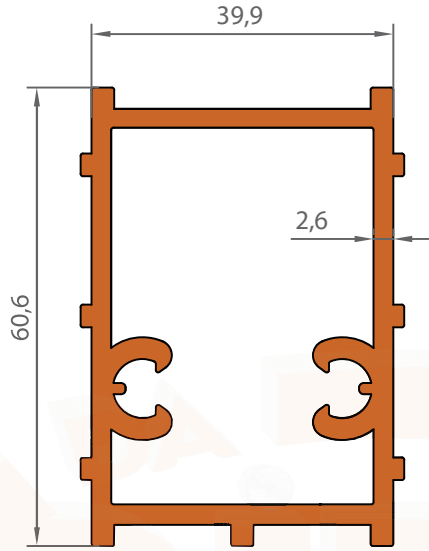

1088 0,414 KG/M

1090 1,751 KG/M

1091 1,919 KG/M

1092 1,337 KG/M

DA
DIZAYN
ALÜMİNYUM

Standart

Standart

4001 1,916 KG/M