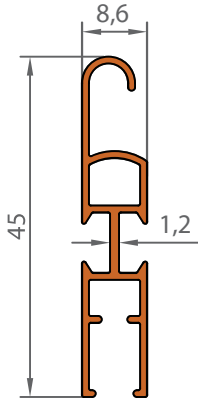

2005 0,160 KG/M

1162 1,428 KG/M

DA
DIZAYN
ALÜMİNYUM

DA
DIZAYN
ALÜMİNYUM

Panjur

Blinds

5016 0,269 KG/M

5014 0,266 KG/M