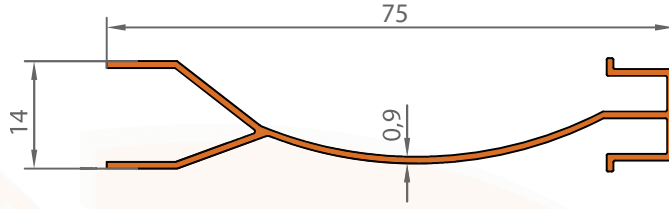

1169 0,108 KG/M

1168 0,190 KG/M

1049 0,978 KG/M

1194 0,536 KG/M

1221 0,428 KG/M

1222 0,317 KG/M

DA
DIZAYN
ALÜMİNYUM

Velimeşe Org. San. Bölgesi Mah. 248 Sok. No:10 / 1
Ergene / Tekirdağ