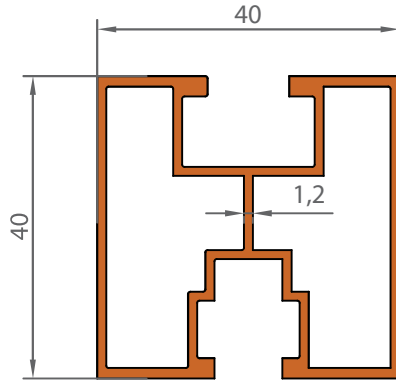

1136 1,211 KG/M

1137 0,886 KG/M

1004 1,635 KG/M

1005 1,011 KG/M

1008 0,813 KG/M

1009 0,231 KG/M

1003 0,426 KG/M

DA
DIZAYN
ALÜMİNYUM

Günes Enerji Sistem

Solar System

1086 0,835 KG/M

5020 0,824 KG/M

5021 0,800 KG/M

6004 0,491 KG/M

6001 0,447 KG/M

1253 0,781 KG/M