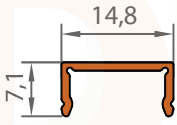

DA
DIZAYN
ALÜMİNYUM

Küpeste

Handrail

1065 0,645 KG/M

1066 0,429 KG/M

1104 0,079 KG/M

1069 0,079 KG/M

1070 0,085 KG/M