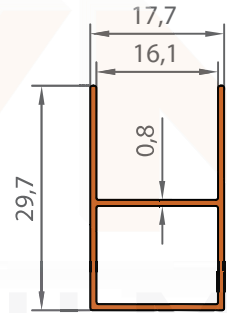

1082 0,318 KG/M

1081 0,201 KG/M

2016 0,152 KG/M

1080

1082

1081

DA
DIZAYN
ALÜMİNYUM

Cam Balkon Glass balcony