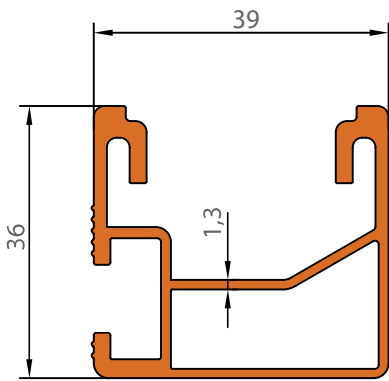

1136 1,211 KG/M

1137 0,886 KG/M

1004 1,635 KG/M

1005 1,011 KG/M

1008 0,813 KG/M

1009 0,231 KG/M

1003 0,426 KG/M

DA
DIZAYN
ALÜMİNYUM

Günes Enerji Sistem

Solar System

1086 0,835 KG/M

5020 0,824 KG/M

5021 0,800 KG/M

6004 0,491 KG/M

6001 0,447 KG/M

1253 0,781 KG/M