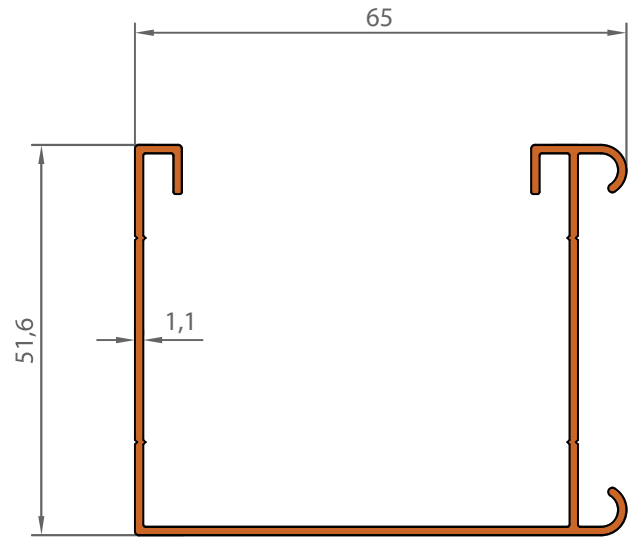

4012 0,605 KG/M

1245 0,702 KG/M

1262 0,206 KG/M

4013 0,355 KG/M

DA
DIZAYN
ALÜMİNYUM

Dusa Kabin Shower Cabin

1042 0,358 KG/M

1044 0,551 KG/M