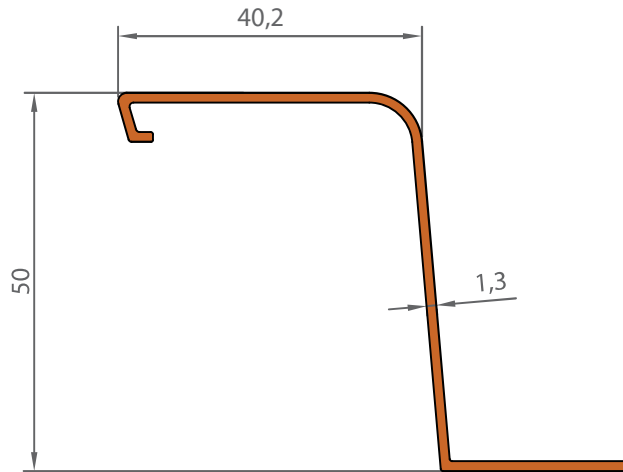

1088 0,414 KG/M

1090 1,751 KG/M

1091 1,919 KG/M

1092 1,337 KG/M

DA
DIZAYN
ALÜMİNYUM

Standart

Standart

4001 1,916 KG/M