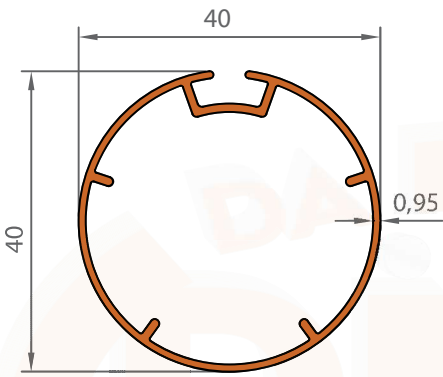

1026 0,391 KG/M