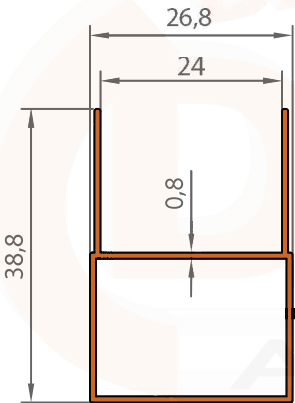

1064 1,071 KG/M

1063 0,589 KG/M

Sineklik

Flyscreen

1084 0,312 KG/M

1085 0,372 KG/M

1083 0,269 KG/M

1080 0,280 KG/M

1082 0,318 KG/M

1081 0,201 KG/M

2016 0,152 KG/M

1080

1082

1081

DA
DIZAYN
ALÜMİNYUM

Cam Balkon Glass balcony