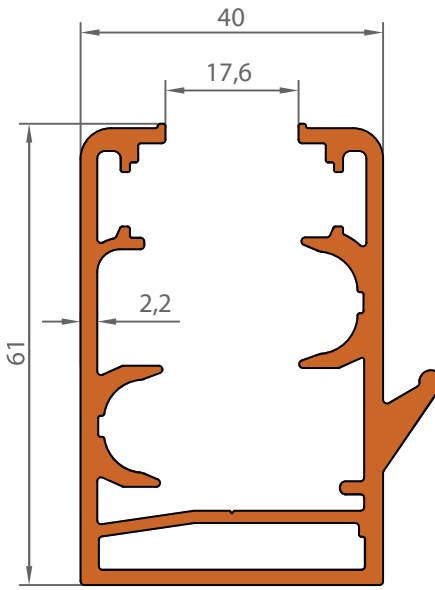

5009 1,664 KG/M