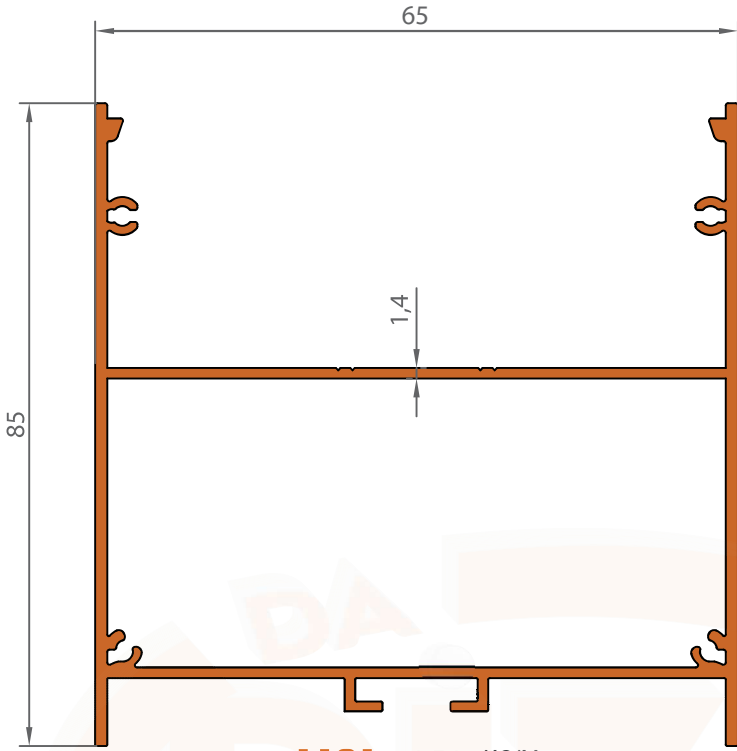

2011 1,765 KG/M

2015 0,185 KG/M

2013 0,792 KG/M

2014 0,654 KG/M

2012 0,372 KG/M

DA
DIZAYN
ALÜMİNYUM

Aydınlatma

Lighting