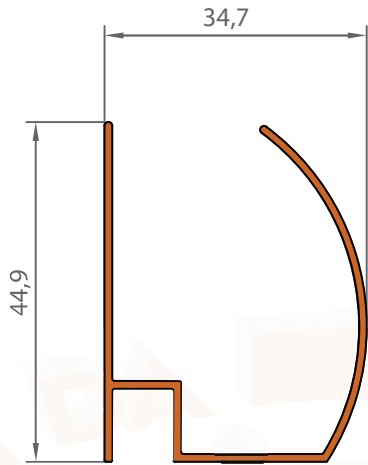

4012 0,605 KG/M

1245 0,702 KG/M

1262 0,206 KG/M

4013 0,355 KG/M

DA
DIZAYN
ALÜMİNYUM

Dusa Kabin Shower Cabin

1042 0,358 KG/M

1044 0,551 KG/M