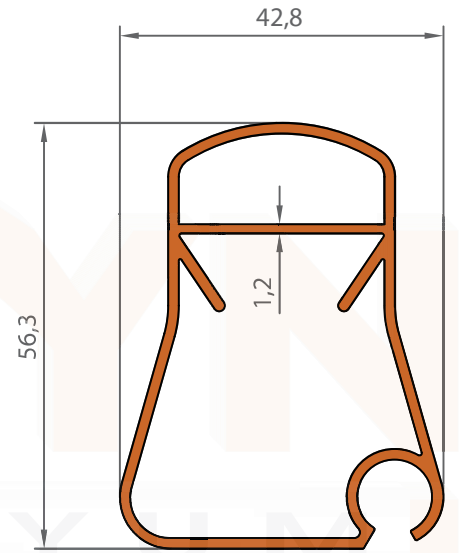

1042 0,358 KG/M

1094 0,300 KG/M

1043 0,223 KG/M

Tente

Awning

1011 3,141 KG/M

1175.1176 4,069 KG/M

1013 2,307 KG/M

1012 2,377 KG/M

1121 1,986 KG/M

1006 1,266 KG/M

1010 0,307 KG/M

1133 0,897 KG/M

1002 0,865 KG/M

1007 1,076 KG/M

1001 0,916 KG/M

1136 1,211 KG/M

1137 0,886 KG/M

1004 1,635 KG/M

1005 1,011 KG/M

1008 0,813 KG/M

1009 0,231 KG/M

1003 0,426 KG/M

DA
DIZAYN
ALÜMİNYUM