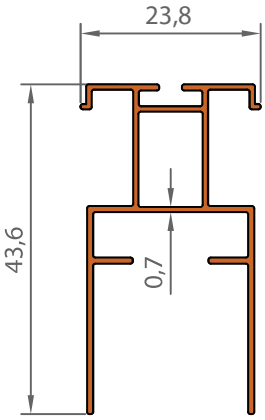

1064 1,071 KG/M

1063 0,589 KG/M

Sineklik

Flyscreen

1084 0,312 KG/M

1085 0,372 KG/M

1083 0,269 KG/M

1080 0,280 KG/M

1082 0,318 KG/M

1081 0,201 KG/M

2016 0,152 KG/M

1080

1082

1081

DA
DIZAYN
ALÜMİNYUM

Cam Balkon Glass balcony