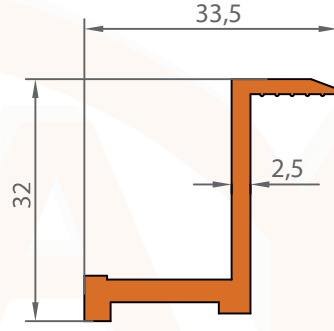

1251 0,461 KG/M