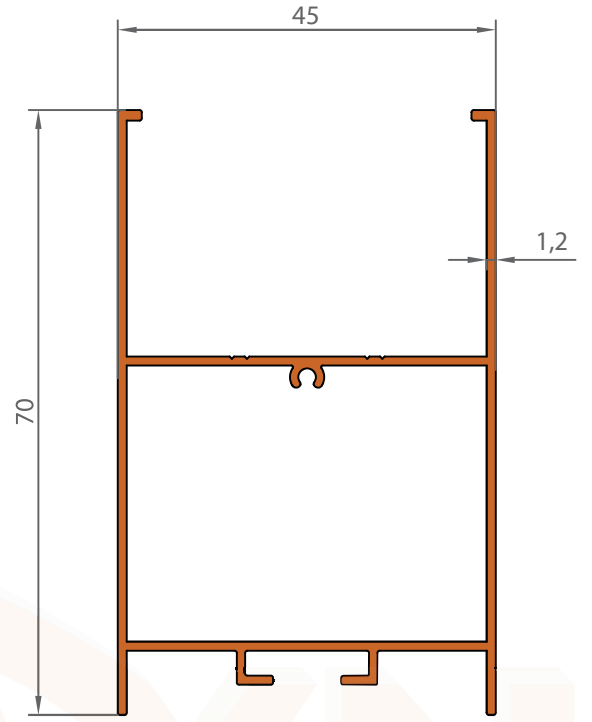

1102 0,916 KG/M