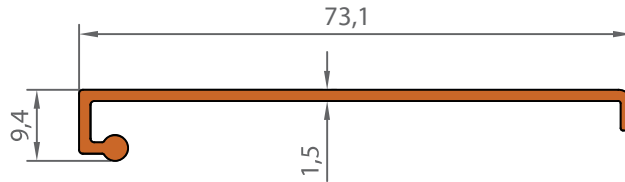

2011 1,765 KG/M

2015 0,185 KG/M

2013 0,792 KG/M

2014 0,654 KG/M

2012 0,372 KG/M

DA
DIZAYN
ALÜMİNYUM

Aydınlatma

Lighting