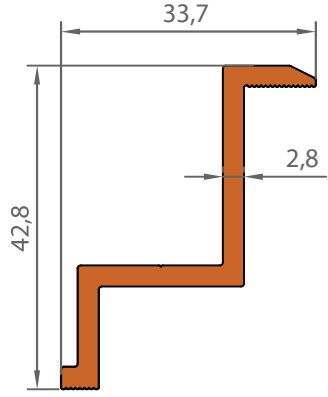

1253 0,781 KG/M

7001 0,551 KG/M