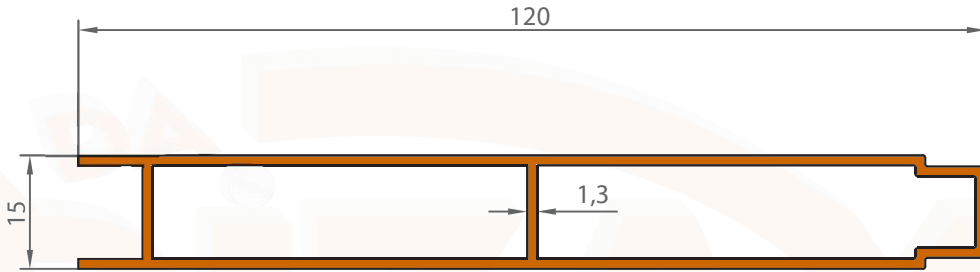

1049 0,978 KG/M