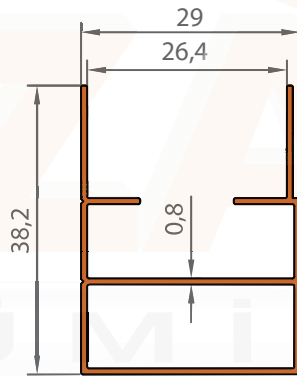

1064 1,071 KG/M

1063 0,589 KG/M

Sineklik

Flyscreen

1084 0,312 KG/M

1085 0,372 KG/M

1083 0,269 KG/M

1080 0,280 KG/M

1082 0,318 KG/M

1081 0,201 KG/M

2016 0,152 KG/M

1080

1082

1081

DA
DIZAYN
ALÜMİNYUM

Cam Balkon Glass balcony