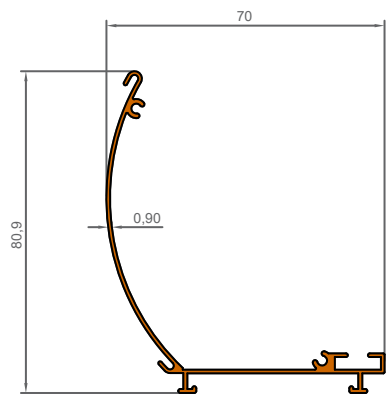

Perde

Curtain

1023 0,204 KG/M

1028 0,399 KG/M

1026 0,391 KG/M

1149 0,643 KG/M

1036 0,198 KG/M

1037 0,187 KG/M

1038 0,198 KG/M

1024 0,266 KG/M

1035 0,196 KG/M

1045 0,637 KG/M

1019 0,467 KG/M

1039 0,187 KG/M

1025 0,128 KG/M

1022 0,174 KG/M

1031 0,342 KG/M

1030 0,266 KG/M

1027 0,163 KG/M

1032 0,494 KG/M

1020 0,491 KG/M

1029 0,177 KG/M

1021 0,204 KG/M

1046 0,206 KG/M