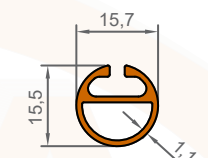

Perde

Curtain

1023 0,204 KG/M

1028 0,399 KG/M

1026 0,391 KG/M

1149 0,643 KG/M

1036 0,198 KG/M

1037 0,187 KG/M

1038 0,198 KG/M

1024 0,266 KG/M

1035 0,196 KG/M

1045 0,637 KG/M

1019 0,467 KG/M

1039 0,187 KG/M

1025 0,128 KG/M

1022 0,174 KG/M

1031 0,342 KG/M

1030 0,266 KG/M

1027 0,163 KG/M

1032 0,494 KG/M

1020 0,491 KG/M

1029 0,177 KG/M

1021 0,204 KG/M

1046 0,206 KG/M