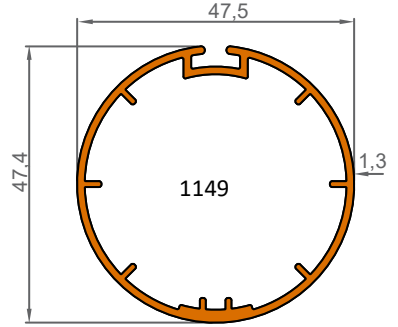

Perde

Curtain

1023 0,204 KG/M

1028 0,399 KG/M

1026 0,391 KG/M

1149 0,643 KG/M

1036 0,198 KG/M

1037 0,187 KG/M

1038 0,198 KG/M

1024 0,266 KG/M

1035 0,196 KG/M

1045 0,637 KG/M

1019 0,467 KG/M

1039 0,187 KG/M

1025 0,128 KG/M

1022 0,174 KG/M

1031 0,342 KG/M

1030 0,266 KG/M

1027 0,163 KG/M

1032 0,494 KG/M

1020 0,491 KG/M

1029 0,177 KG/M

1021 0,204 KG/M

1046 0,206 KG/M

4013 0,355 KG/M

1148 0,623 KG/M

4012 0,605 KG/M