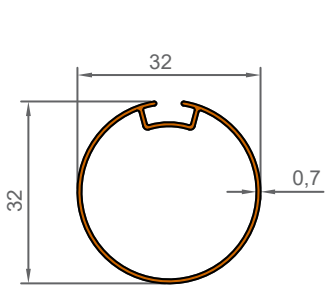

Perde

Curtain

1023 0,204 KG/M

1028 0,399 KG/M

1026 0,391 KG/M

1149 0,643 KG/M

1036 0,198 KG/M

1037 0,187 KG/M

1038 0,198 KG/M

1024 0,266 KG/M

1035 0,196 KG/M

1045 0,637 KG/M

1019 0,467 KG/M

1039 0,187 KG/M

1025 0,128 KG/M

1022 0,174 KG/M