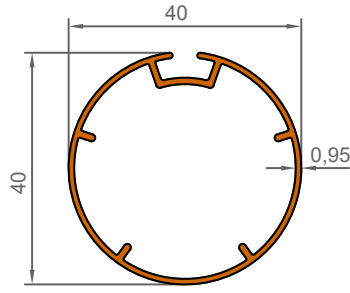

Perde

Curtain

1023 0,204 KG/M

1028 0,399 KG/M

1026 0,391 KG/M

1149 0,643 KG/M

1036 0,198 KG/M

1037 0,187 KG/M

1038 0,198 KG/M

1024 0,266 KG/M

1035 0,196 KG/M

1045 0,637 KG/M

1019 0,467 KG/M

1039 0,187 KG/M

1025 0,128 KG/M

1022 0,174 KG/M