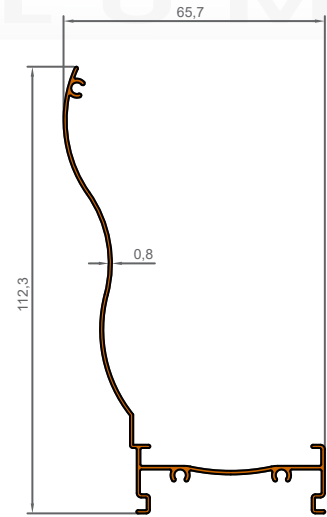

Perde

Curtain

1023 0,204 KG/M

1028 0,399 KG/M

1026 0,391 KG/M

1149 0,643 KG/M

1036 0,198 KG/M

1037 0,187 KG/M

1038 0,198 KG/M

1024 0,266 KG/M

1035 0,196 KG/M

1045 0,637 KG/M

1019 0,467 KG/M

1039 0,187 KG/M

1025 0,128 KG/M

1022 0,174 KG/M

1031 0,342 KG/M

1030 0,266 KG/M

1027 0,163 KG/M

1032 0,494 KG/M

1020 0,491 KG/M

1029 0,177 KG/M

1021 0,204 KG/M

1046 0,206 KG/M

4013 0,355 KG/M

1148 0,623 KG/M

4012 0,605 KG/M