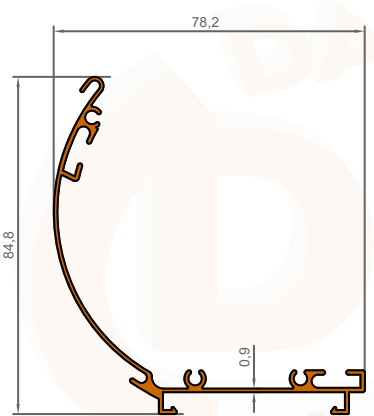

Perde

Curtain

1023 0,204 KG/M

1028 0,399 KG/M

1026 0,391 KG/M

1149 0,643 KG/M

1036 0,198 KG/M

1037 0,187 KG/M

1038 0,198 KG/M

1024 0,266 KG/M

1035 0,196 KG/M

1045 0,637 KG/M

1019 0,467 KG/M

1039 0,187 KG/M

1025 0,128 KG/M

1022 0,174 KG/M

1031 0,342 KG/M

1030 0,266 KG/M

1027 0,163 KG/M

1032 0,494 KG/M

1020 0,491 KG/M

1029 0,177 KG/M

1021 0,204 KG/M

1046 0,206 KG/M

4013 0,355 KG/M

1148 0,623 KG/M

4012 0,605 KG/M