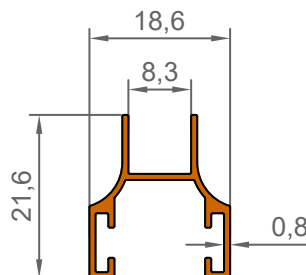

# Cam Balkon Glass balcony

**1047** 1,225 KG/M

**5009** 1,664 KG/M

**2001** 1,150 KG/M

**1093** 1,094 KG/M

**5008** 0,881 KG/M

**2002** 0,597 KG/M

**2003** 0,282 KG/M

**2004** 0,166 KG/M

**2005** 0,160 KG/M