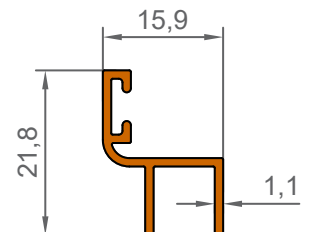

2005 0,160 KG/M