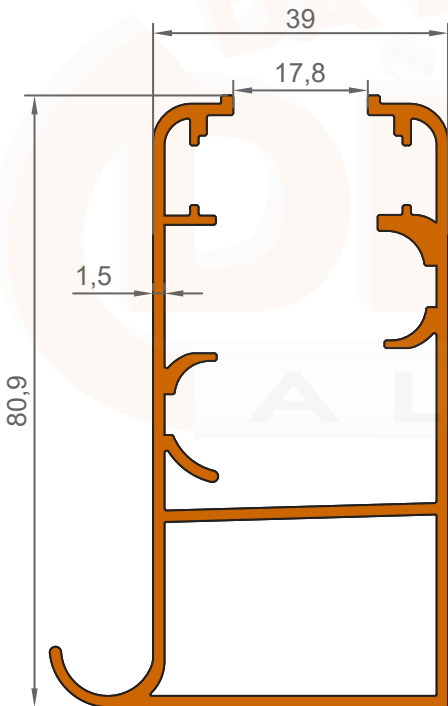

# Cam Balkon Glass balcony

**1047** 1,225 KG/M

**5009** 1,664 KG/M

**2001** 1,150 KG/M

**1093** 1,094 KG/M

**5008** 0,881 KG/M

**2002** 0,597 KG/M

**2003** 0,282 KG/M

**2004** 0,166 KG/M

**2005** 0,160 KG/M