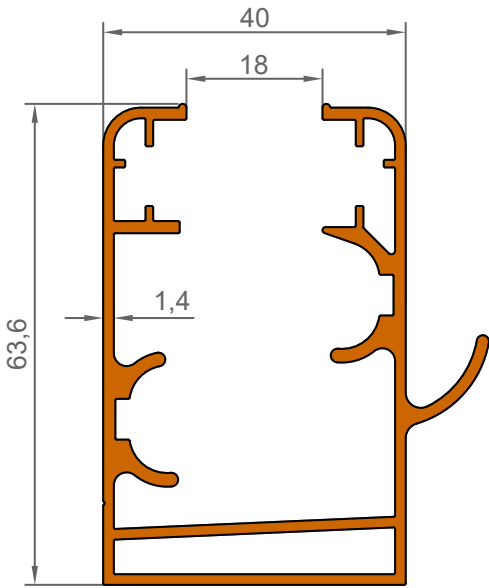

# Cam Balkon Glass balcony

**1047** 1,225 KG/M

**5009** 1,664 KG/M

**2001** 1,150 KG/M

**1093** 1,094 KG/M

**5008** 0,881 KG/M

**2002** 0,597 KG/M

**2003** 0,282 KG/M

**2004** 0,166 KG/M

**2005** 0,160 KG/M