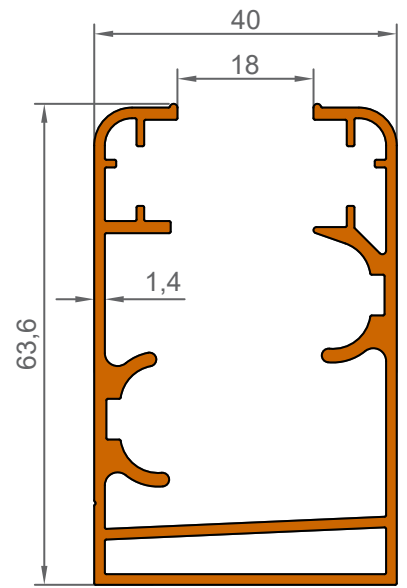

# Cam Balkon Glass balcony

**1047** 1,225 KG/M

**5009** 1,664 KG/M

**2001** 1,150 KG/M

**1093** 1,094 KG/M

**5008** 0,881 KG/M

**2002** 0,597 KG/M

**2003** 0,282 KG/M

**2004** 0,166 KG/M

**2005** 0,160 KG/M