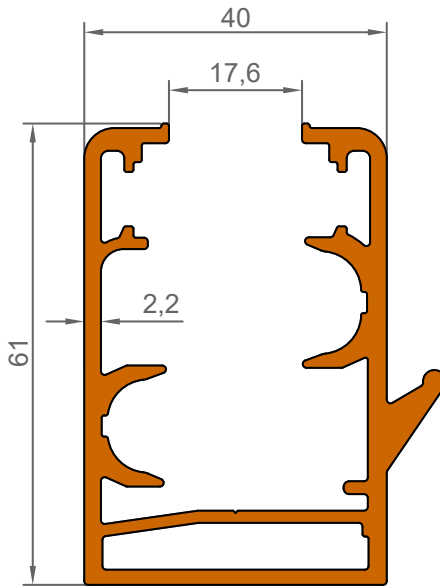

# Cam Balkon Glass balcony

**1047** 1,225 KG/M

**5009** 1,664 KG/M

**2001** 1,150 KG/M

**1093** 1,094 KG/M

**5008** 0,881 KG/M

**2002** 0,597 KG/M

**2003** 0,282 KG/M

**2004** 0,166 KG/M

**2005** 0,160 KG/M