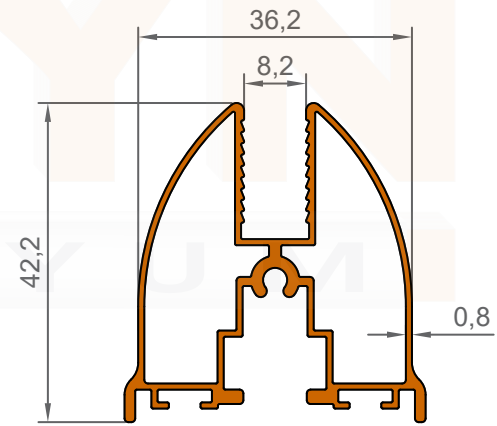

# Cam Balkon Glass balcony

**1047** 1,225 KG/M

**5009** 1,664 KG/M

**2001** 1,150 KG/M

**1093** 1,094 KG/M

**5008** 0,881 KG/M

**2002** 0,597 KG/M

**2003** 0,282 KG/M

**2004** 0,166 KG/M

**2005** 0,160 KG/M