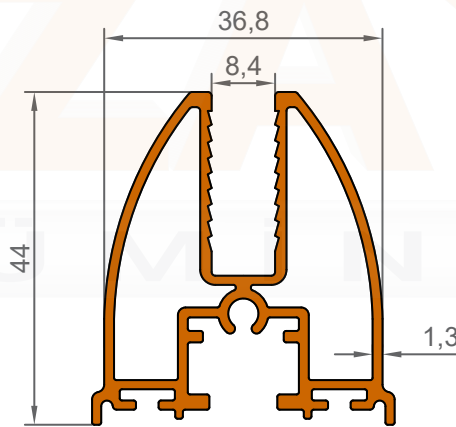

# Cam Balkon Glass balcony

**1047** 1,225 KG/M

**5009** 1,664 KG/M

**2001** 1,150 KG/M

**1093** 1,094 KG/M

**5008** 0,881 KG/M

**2002** 0,597 KG/M

**2003** 0,282 KG/M

**2004** 0,166 KG/M

**2005** 0,160 KG/M