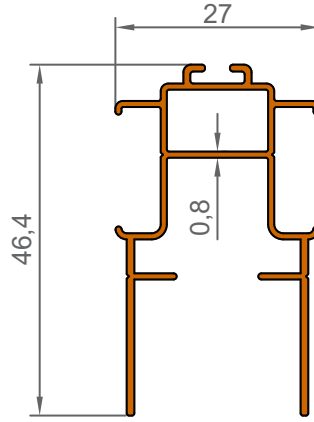

Sineklik

Flyscreen

1084 0,312 KG/M

1085 0,372 KG/M

1083 0,269 KG/M

1080 0,280 KG/M

1082 0,318 KG/M

1081 0,201 KG/M