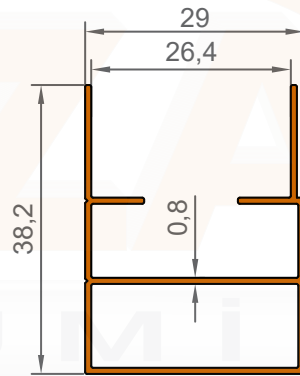

Sineklik

Flyscreen

1084 0,312 KG/M

1085 0,372 KG/M

1083 0,269 KG/M

1080 0,280 KG/M

1082 0,318 KG/M

1081 0,201 KG/M