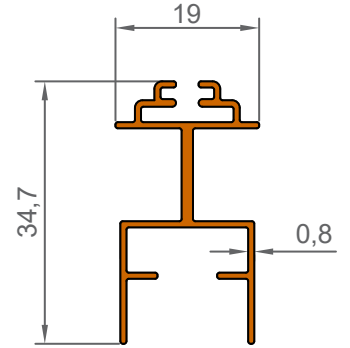

Sineklik

Flyscreen

1084 0,312 KG/M

1085 0,372 KG/M

1083 0,269 KG/M

1080 0,280 KG/M

1082 0,318 KG/M

1081 0,201 KG/M