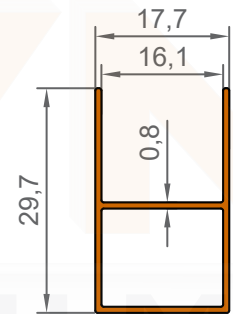

Sineklik

Flyscreen

1084 0,312 KG/M

1085 0,372 KG/M

1083 0,269 KG/M

1080 0,280 KG/M

1082 0,318 KG/M

1081 0,201 KG/M