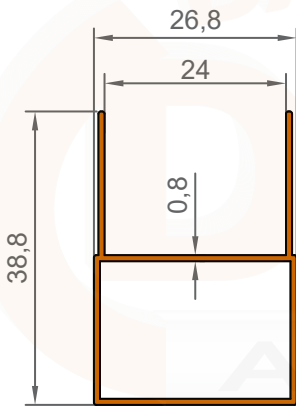

Sineklik

Flyscreen

1084 0,312 KG/M

1085 0,372 KG/M

1083 0,269 KG/M

1080 0,280 KG/M

1082 0,318 KG/M

1081 0,201 KG/M