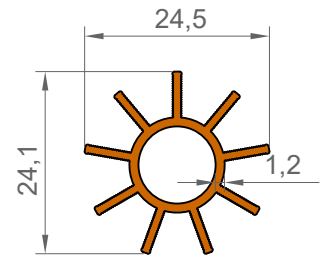

Aydınlatma

Lighting

4001 1,919 KG/M

1101 1,548 KG/M

1102 0,916 KG/M

1111 0,832 KG/M

1103 0,592 KG/M

1017 0,282 KG/M