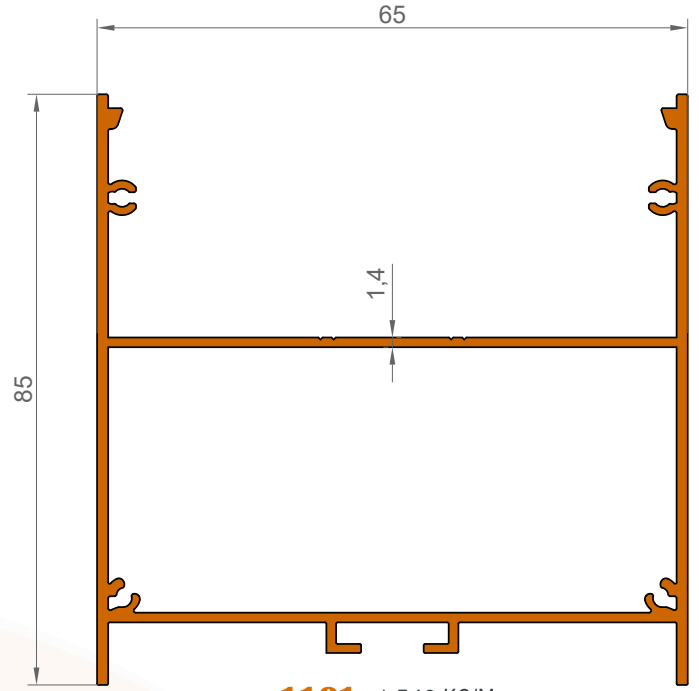

Aydınlatma

Lighting

4001 1,919 KG/M

1101 1,548 KG/M

1102 0,916 KG/M

1111 0,832 KG/M

1103 0,592 KG/M

1017 0,282 KG/M