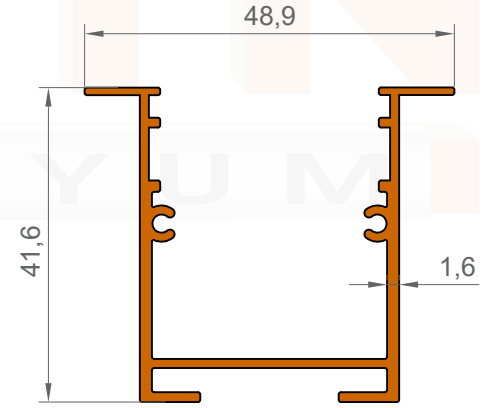

Aydınlatma

Lighting

4001 1,919 KG/M

1101 1,548 KG/M

1102 0,916 KG/M

1111 0,832 KG/M

1103 0,592 KG/M

1017 0,282 KG/M